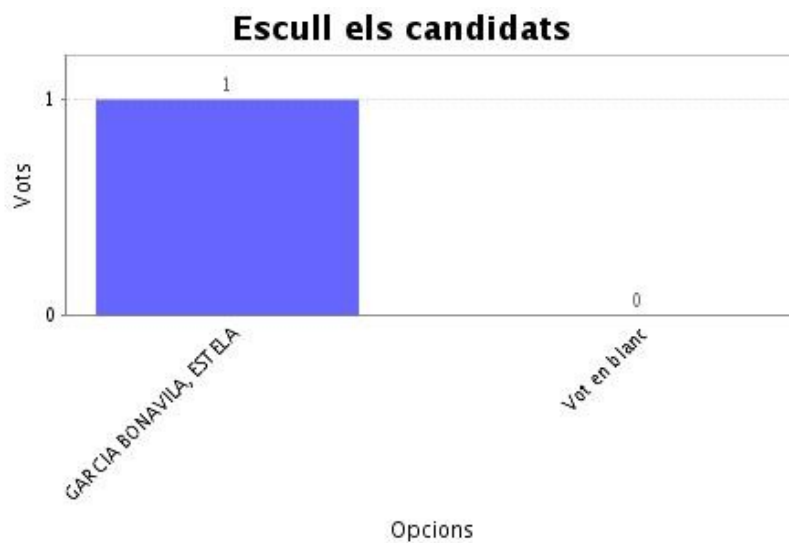

- Veure detalls

Vots rebuts:	1
Vots únics:	1
Vots oberts:	1
Vots vàlids:	1

Preguntes, respostes i vots "Biologia, Personal acadèmic no doctor a temps parcial"

Escull com a màxim 1 candidats o candidates, o bé vot en blanc